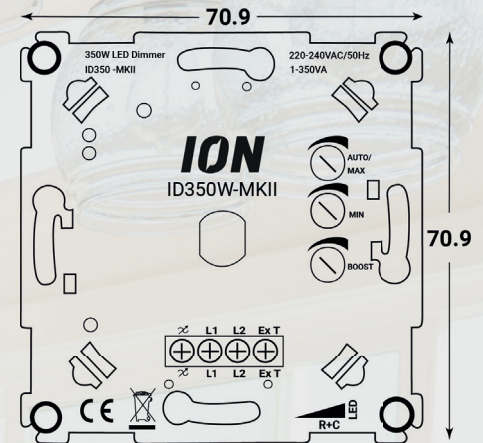

ION INDUSTRIES

LED Dimmer Inbouw | 0.3-350 Watt

Deze dimmer is compatibel met 95%+ A-merken afdekmaterialen.
Op elke bijna LED lamp en LED driver werkt de LED Dimmer Inbouw 0.3-350Watt.

Met zijn diverse ingebouwde beveiligingen en instelmogelijkheden beschikt deze dimmer tot de mogelijkheid om terug te dimmen tot 0,3 Watt.
Dit maakt de LED Dimmer Inbouw 0.3-350 Watt uniek.

Tevens heeft deze dimmer een extra uitgang tot maximaal 600 Watt. Deze kan gebruikt worden om bijvoorbeeld een ventilator of andere groep aan te sturen.

Boost functie:

Wanneer meerdere lampen tegelijk worden ingeschakeld, gaan ze allen eerst op een hogere helderheid aan, waarna ze teruggaan naar de dimstand. Dit verschijnsel noemen wij het popcorn effect. Om dit effect tegen te gaan, beschikt onze dimmer over een anti-popcorn instelling, welke ingeschakeld kan worden.

Min/Max instelling:

Doormiddel van de LED Dimmer zijn lampen terug te dimmen tot 0,3 Watt. Aan de hand van deze inbouwdimmer is het mogelijk om 350 wattage als maximaal te gebruiken. Dit kan handmatig ingesteld worden doormiddel van de min/max draaiknoppen.

Auto Configuratie:

De LED Dimmer kan ook automatisch de min/max instelling bepalen. Op basis van het dimbereik van de lamp, past de Auto Configuratie van de dimmer zich aan. Hierdoor worden de minimale en maximale instellingen automatisch afgesteld.

Dimmer feiten:

- Geruisloos dimmen
- Instelbaar minimaal dimniveau
- Instelbaar maximaal dimniveau
- Boostfunctie: Met anti-popcorn effect
- Kortsluitingsbeveiliging: Ja, automatisch
- Overbelastingbeveiliging: Ja, automatisch
- Thermische beveiliging: Ja, automatisch
- Extra uitgang van 600 Watt.

Technische details:

- Voltage: 230V +- 10%
- Minimale belasting: 0,3 VA
- Maximale belasting: 350 VA
- Behuizing klasse: IP20
- Afmeting frontplaat: 71 mm x 71 mm
- Inbouwdiepte: 23 mm
- Verbruik zonder belasting: < 0,3 W