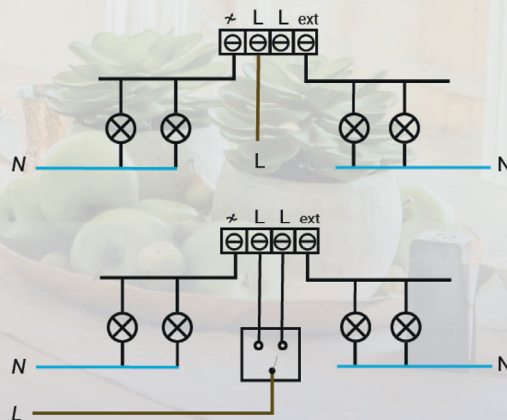

Aansluitschema:

Meer informatie vindt u op
www.ionindustries.com/dimmers

Te gebruiken met alle merken afdek materiaal.
Stabiel dimmen vanaf 0,3W.

Neem contact op met onze medewerkers die u meer kunnen vertellen over prijzen en instellingen van onze dimmers.

Wij werken uitsluitend met kwaliteitsproducten en garanderen een perfect werkende dimmer.

ION INDUSTRIES
Symfonielaan 12
3438 EV Nieuwegein

www.ionindustries.com
info@ionindustries.com
+31 (0)85 489 05 25

ION INDUSTRIES