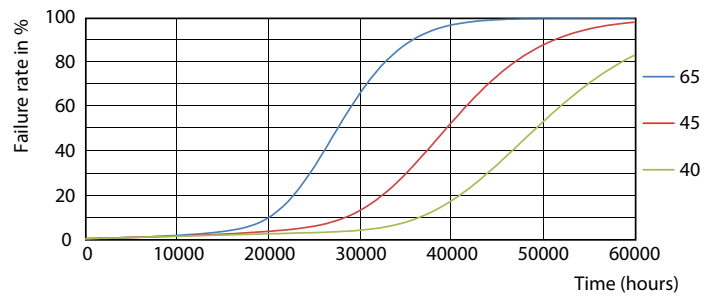

LEDtube 600mm 8W G5 830 1000lm