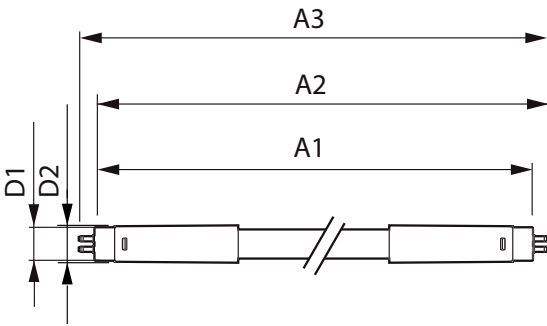

MASTER LEDtube InstantFit HF T5

Mechanische eigenschappen en Behuizing

Productlengte 600 mm

Goedkeuring en Toepassing

Energiebesparend product Yes

Energie-efficiëntielabel (EEL) A+

Goedkeuringsmerktekens CE-markering RoHS compliance KEMA Keurcertificaat

Energieverbruik kWh/1000 uur 10 kWh

Productgegevens

Volledige productcode 871869674323200

Productnaam voor bestelling MAS LEDtube HF 600mm HE 8W 830 T5

EAN/UPC - Product 8718696743232

Bestelcode 74323200

Local Code MTT5HE0608W830

Numerator - Aantal per pak 1

Numerator - Dozen per buitendoos 10

Materiaalnr. (12NC) 929001390702

Netto gewicht (per stuk) 0,080 kg

Maatschets

TLED 600mm 230V8W-14W 1050lm 160D 3000K

Product	D1	D2	A1	A2	A3
MAS LEDtube HF 600mm HE 8W 830 T5	15,5 mm	18,8 mm	549 mm	556,1 mm	563,2 mm

Fotometrische gegevens

LEDtube 600mm 8W G5 830 1000lm