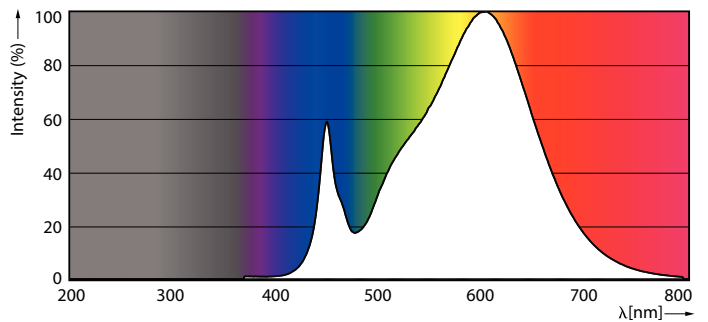

LEDtube 600mm 8W G5 830 1000lm