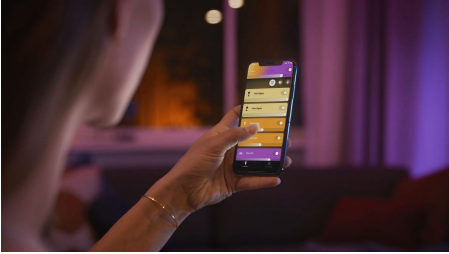

Bediening met app of stem*

Philips Hue werkt met Alice, Siri en de Google Assistent. Je kunt met eenvoudige spraakopdrachten je lampen van kleur laten veranderen, dimmen of juist feller laten worden. Zo bedien je één lamp in huis of juist allemaal tegelijkertijd. Voor spraakbediening is een Philips Hue Bridge én een ondersteunend apparaat van Amazon Alexa, Apple HomeKit of Google Home vereist.

Vereist een Lightstrip Plus

Dit product kan alleen worden gebruikt voor het verlengen van een Philips Hue Lightstrip Plus en moet verbonden worden met de Philips Hue Bridge.

Verlengbaar tot 10 meter

Verleng je Philips Hue Lightstrip Plus tot 10 meter door er 1 meter lange verlengstrips aan toe te voegen om grotere oppervlakken te omvatten en bredere toepassingen mogelijk te maken. Van heldere koofverlichting tot navigatieverlichting in je hal of langs trappen: alles is mogelijk. Philips Hue Lightstrip Plus biedt je een volledig constante kleur van de eerste tot de laatste uitbreiding.

Bedien tot wel 10 lampen met de Bluetooth-app

Met de Hue Bluetooth-app kun je de slimme Hue lampen in elke kamer van je huis bedienen. Voeg tot wel 10 slimme lampen toe en bedien ze allemaal door gewoon op een knop op je mobiele apparaat te tikken.