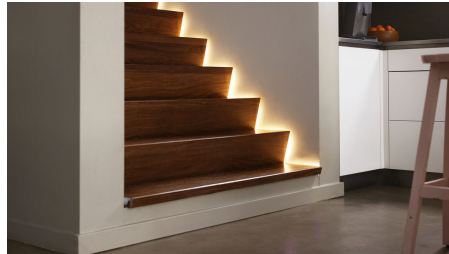

Je kunt je Lightstrip vormen, inkorten of verlengen

De lichtstrip voor binnen is helemaal flexibel en je kunt hem vervormen en verbuigen zodat hij precies past waar je hem wilt hebben. Bevestig een Lightstrip-verlenging voor grotere oppervlakken of kort het snoer in voor een kleinere ruimte. Het afgeknipte stuk gaat niet verloren: met de meegeleverde montageclip kunt je het aan een andere Lightstrip-basiseenheid bevestigen!