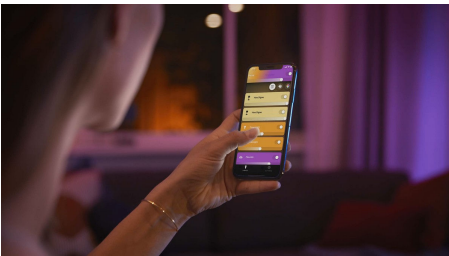

### Makelijke slimme verlichting

- Bedien tot wel 10 lampen met de Bluetooth-app
- Bedien lampen met je stem\*
- Creëer een persoonlijke beleving met gekleurd slim licht
- Creëer de juiste sfeer met warm tot koelwit licht
- Creëer de perfecte lichtrecepten voor je dagelijkse activiteiten
- Ontgrendel alle mogelijkheden van slim licht met Hue bridge

# Kenmerken

**Combineer algemene verlichting en accentverlichting in één lamp.**

De Philips Hue Centris combineert functionaliteit en schoonheid in één plafondlamp. De lamp bestaat uit twee elementen: een centraal lichtvlak en een groep van verstelbare spotjes, die allemaal individueel kunnen worden gericht om verschillende delen van de kamer te accentueren. Stel de Centris centraal in op één van de miljoenen beschikbare kleuren of duizenden wittinten, of geeft elke lamp afzonderlijk een eigen kleur voor meer levendigheid in de huiskamer.

**Bedien tot wel 10 lampen met de Bluetooth-app**

Met de Hue Bluetooth-app kun je de slimme Hue lampen in elke kamer van je huis bedienen. Voeg tot wel 10 slimme lampen toe en bedien ze allemaal door gewoon op een knop op je mobiele apparaat te tikken.