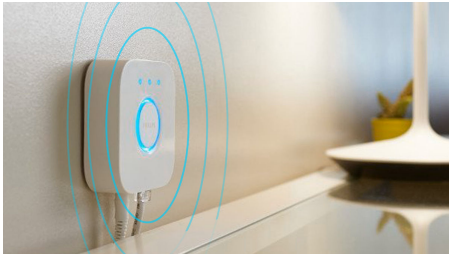

## Ontgrendel alle mogelijkheden van slim licht met Hue Bridge

Voeg een Hue bridge (afzonderlijk verkrijgbaar) toe aan je slimme LED-lampen en ervaar alle mogelijkheden van Philips Hue. Met een Hue bridge kun je tot maar liefst 50 lampen toevoegen om in je hele huis het perfecte licht in te stellen. Stel routines in, bedien je lampen ook als je niet thuis bent of voeg accessoires toe,