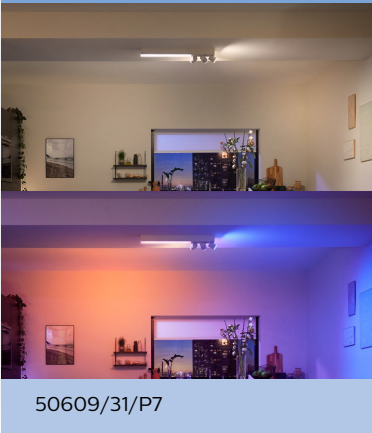

PHILIPS

Centris, 3-lichts
plafondlamp

Hue White and Color
Ambiance

Geïntegreerde LED

Bluetooth bediening via app

Bediening met app of stem*

Voeg Hue bridge toe voor nog
meer mogelijkheden

50609/31/P7