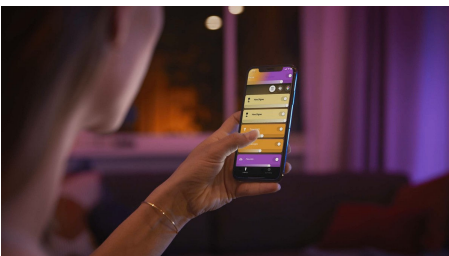

Onbegrensde mogelijkheden

- Combineer algemene verlichting en accentverlichting in één lamp.

Makelijke slimme verlichting

- Bedien tot wel 10 lampen met de Bluetooth-app
- Bedien lampen met je stem*
- Creëer een persoonlijke beleving met gekleurd slim licht
- Creëer de juiste sfeer met warm tot koelwit licht
- Creëer de perfecte lichtrecepten voor je dagelijkse activiteiten
- Ontgrendel alle mogelijkheden van slim licht met Hue bridge

Kenmerken

Combineer algemene verlichting en accentverlichting in één lamp.

De Philips Hue Centris combineert functionaliteit en schoonheid in één plafondlamp. De lamp bestaat uit twee elementen: een centraal lichtvlak en een groep van verstelbare spotjes, die allemaal individueel kunnen worden gericht om verschillende delen van de kamer te accentueren. Stel de Centris centraal in op één van de miljoenen beschikbare kleuren of duizenden wittinten, of geeft elke lamp afzonderlijk een eigen kleur voor meer levendigheid in de huiskamer.

Bedien tot wel 10 lampen met de Bluetooth-app

Met de Hue Bluetooth-app kun je de slimme Hue lampen in elke kamer van je huis bedienen. Voeg tot wel 10 slimme lampen toe en bedien ze allemaal door gewoon op een knop op je mobiele apparaat te tikken.

Bedien lampen met je stem*

Bedien je lampen handsfree en gebruik je stem in plaats van een mobiel apparaat! Met eenvoudige spraakopdrachten kun je meerdere lampen of slechts één lamp in een kamer bedienen. *Werkt met Alexa en een compatibel Echo-apparaat.