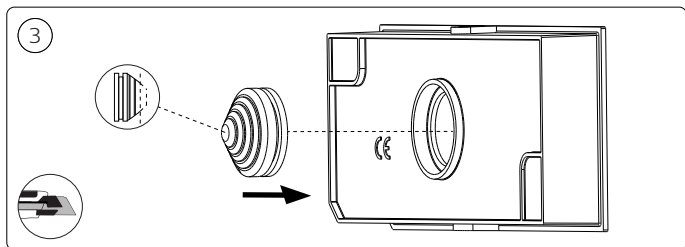

PHILIPS

hue personal
wireless
lighting

Adore

HUE serial number

User manual
Benutzerhandbuch
Notice d'emploi
Manual de usuario
Manual do usuário
Manuale d'uso

Incl.

1 x CR2032

Excl.