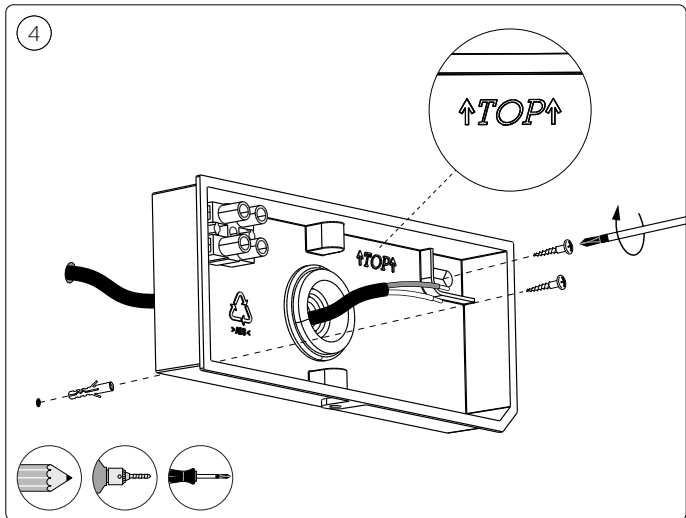

PHILIPS

hue personal
wireless
lighting

Adore

HUE serial number

User manual
Benutzerhandbuch
Notice d'emploi
Manual de usuario
Manual do usuário
Manuale d'uso

Incl.

1 x CR2032

Excl.