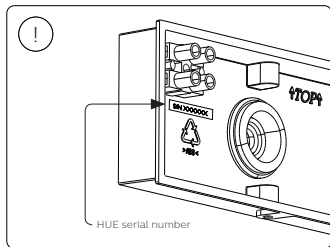

PHILIPS

hue personal
wireless
lighting

Adore

HUE serial number

User manual
Benutzerhandbuch
Notice d'emploi
Manual de usuario
Manual do usuário
Manuale d'uso

Incl.

1 x CR2032

Excl.