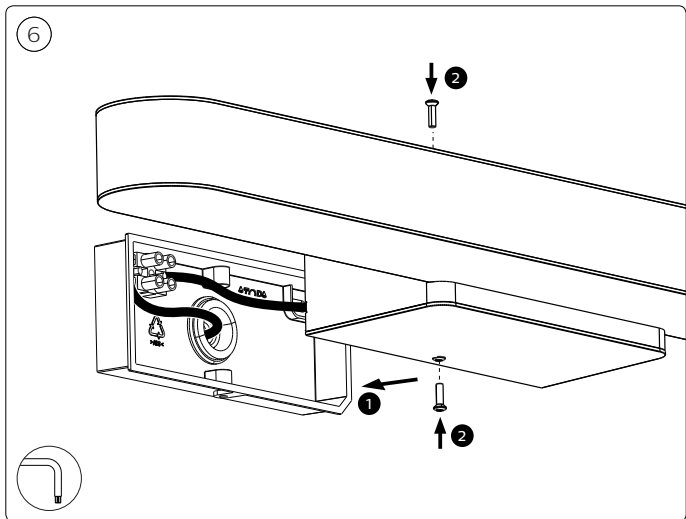

PHILIPS

hue personal
wireless
lighting

Adore

HUE serial number

User manual
Benutzerhandbuch
Notice d'emploi
Manual de usuario
Manual do usuário
Manuale d'uso

Incl.

1 x CR2032

Excl.