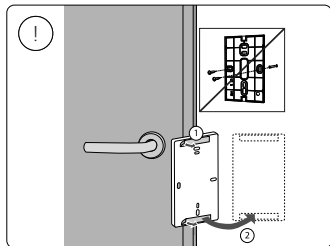

PHILIPS

hue personal
wireless
lighting

Adore

HUE serial number

User manual
Benutzerhandbuch
Notice d'emploi
Manual de usuario
Manual do usuário
Manuale d'uso

Incl.

1 x CR2032

Excl.