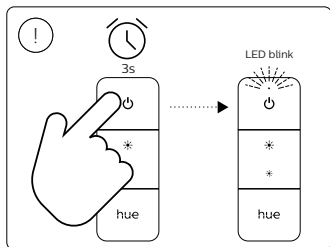

PHILIPS

hue personal
wireless
lighting

Adore

HUE serial number

User manual
Benutzerhandbuch
Notice d'emploi
Manual de usuario
Manual do usuário
Manuale d'uso

Incl.

1 x CR2032

Excl.