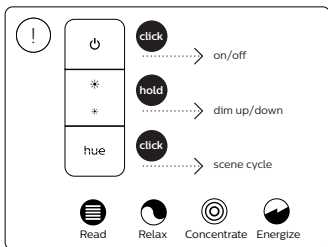

PHILIPS

hue personal
wireless
lighting

Adore

HUE serial number

User manual
Benutzerhandbuch
Notice d'emploi
Manual de usuario
Manual do usuário
Manuale d'uso

Incl.

1 x CR2032

Excl.