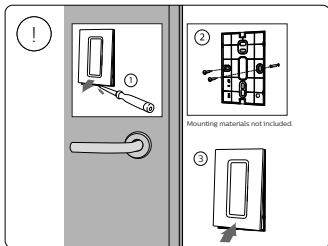

PHILIPS

hue personal
wireless
lighting

Adore

HUE serial number

User manual
Benutzerhandbuch
Notice d'emploi
Manual de usuario
Manual do usuário
Manuale d'uso

Incl.

1 x CR2032

Excl.